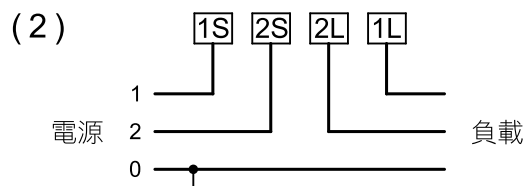

◆ 規格表

種類 型號	規 格	電算代號	外型尺寸(mm)			接線孔 徑(mm)	裝箱 數量	備 註
			L	W	H			
單相二線式 BAW-1	1P2W 220V 10(50)A 60Hz (兼容 110V)	BAW-1BBA	139	95	48.5	Ø 9.0	30	
	1P2W 220V 20(80)A 60Hz (兼容 110V)	BAW-1BCA	139	95	48.5	Ø 9.0	30	
單相三線式 BAW-2	1P3W 110/220V 10(50)A 60Hz	BAW-2CBA	139	95	48.5	Ø 9.0	30	2 進 2 出
	1P3W 110/220V 20(80)A 60Hz	BAW-2CCA	139	95	48.5	Ø 9.0	30	2 進 2 出

◆ 尺寸表

◆ 接線圖

BAW-1  
單相二線式

BAW-2  
單相三線式

**CIC** 巧力工業股份有限公司  
SINCE 1974 CHALLENGE INDUSTRIAL CO., LTD.

巧於創意 · 力臻價值

電子事業群

電話：(02)26548513  
傳真：(02)27890608  
網址：www.a-metech.com.tw  
E-Mail：ya.jue@cic-ltd.com.tw