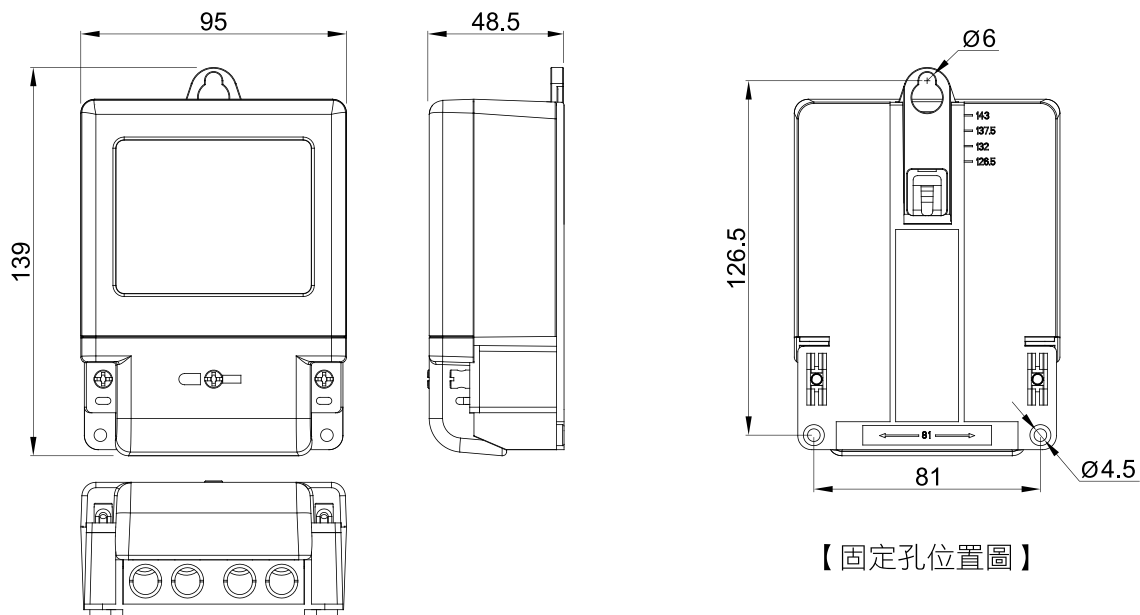

◆ 規格表

種類 型號	規 格	電算代號	外型尺寸(mm)			接線孔 徑(mm)	裝箱 數量	備 註
			L	W	H			
單相二線式 BAW-1	1P2W 220V 10(50)A 60Hz (兼容 110V)	BAW-1BBA	139	95	48.5	Ø 9.0	30	
	1P2W 220V 20(80)A 60Hz (兼容 110V)	BAW-1BCA	139	95	48.5	Ø 9.0	30	
單相三線式 BAW-2	1P3W 110/220V 10(50)A 60Hz	BAW-2CBA	139	95	48.5	Ø 9.0	30	2 進 2 出
	1P3W 110/220V 20(80)A 60Hz	BAW-2CCA	139	95	48.5	Ø 9.0	30	2 進 2 出

◆ 尺寸表

◆ 接線圖